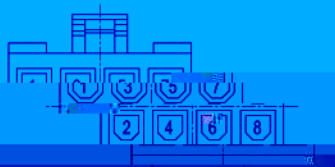

无刷直流电机系列

BRUSHLESS DC REDUCTION MOTOR

无刷直流电机系列

Brushless DC Motor

100W 200W 300W 400W 600W 800W

1.5A 2.0A 3.0A 4.0A 6.0A 8.0A

无刷直流电机接线 Brushless DC Motor Wiring

无刷直流电机 Terminal Block Wiring 接线示意图

无刷直流电机 Motor Dimensions